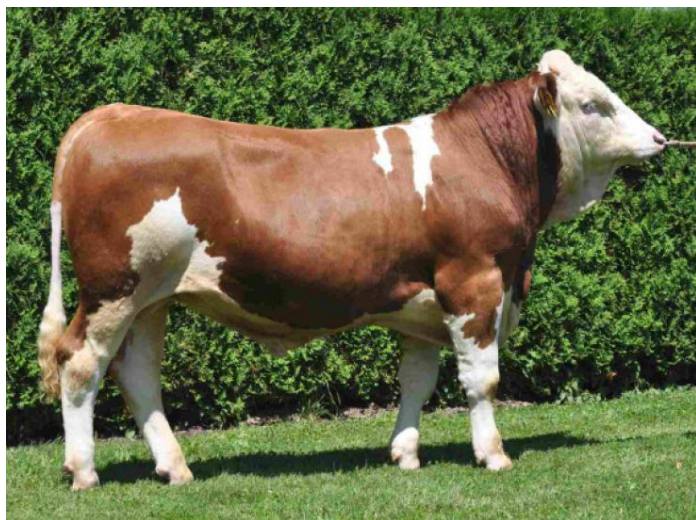

Dakle, prosječan mladi bik koji ulazi u centre za umjetno osjemenjivanje u Njemačkoj, iz koje uvozimo najviše genetskog materijala (a isto je i u Austriji), razine je gGZW-a od oko 130, „s mlijekom je u plusu“ iznad 850 kg, indeksi za noge i vime su prosječno oko 108. Takav prosječan bik na aukcijskim prodajama u navedenim udrugama košta danas iznad 10.000 €.

No, odstupanja su prilično velika, ponajviše po različitim linijama bikova (očeva). Iz analize se vidi da se u nekim rijetkim i zanimljivim linijama kupuju i bikovi znatno niže razine indeksa, oko, pa čak i ispod 120 (npr. linije Samba i Sanddorn), dok u „najjačim“ linijama, kao što je trenutno Waldbrand, bik s indeksom ispod 130 nema gotovo nikakve šanse.

Zanimljivo je usput spomenuti da je od bika Wille (GZW 149 - prvi bik top liste simentalaca) genotipizirano u DEU i AT već jako puno muške teladi i indekse gGZW iznad 130 ima ih više od 100, a 32 teleta za sada imaju indeks iznad 140 ! Uskoro će tu telad (mlade bikove) uzgajatelji nuditi centrima za UO – teško će neki s indeksom ispod 135 dobiti priliku. Dakle, indekse i cijene bikova treba razmatrati malo studioznije, nikako ne samo kao čiste brojke.

DIESEL (GS DIADORA x GS RAU x WEINOLD)

42.000 € kupac: CRV Deutschland (Meggle)

gGZW 133 Mkg +936 noge 98 vime 119

2. od 96 genotipiziranih Diadorinih sinova